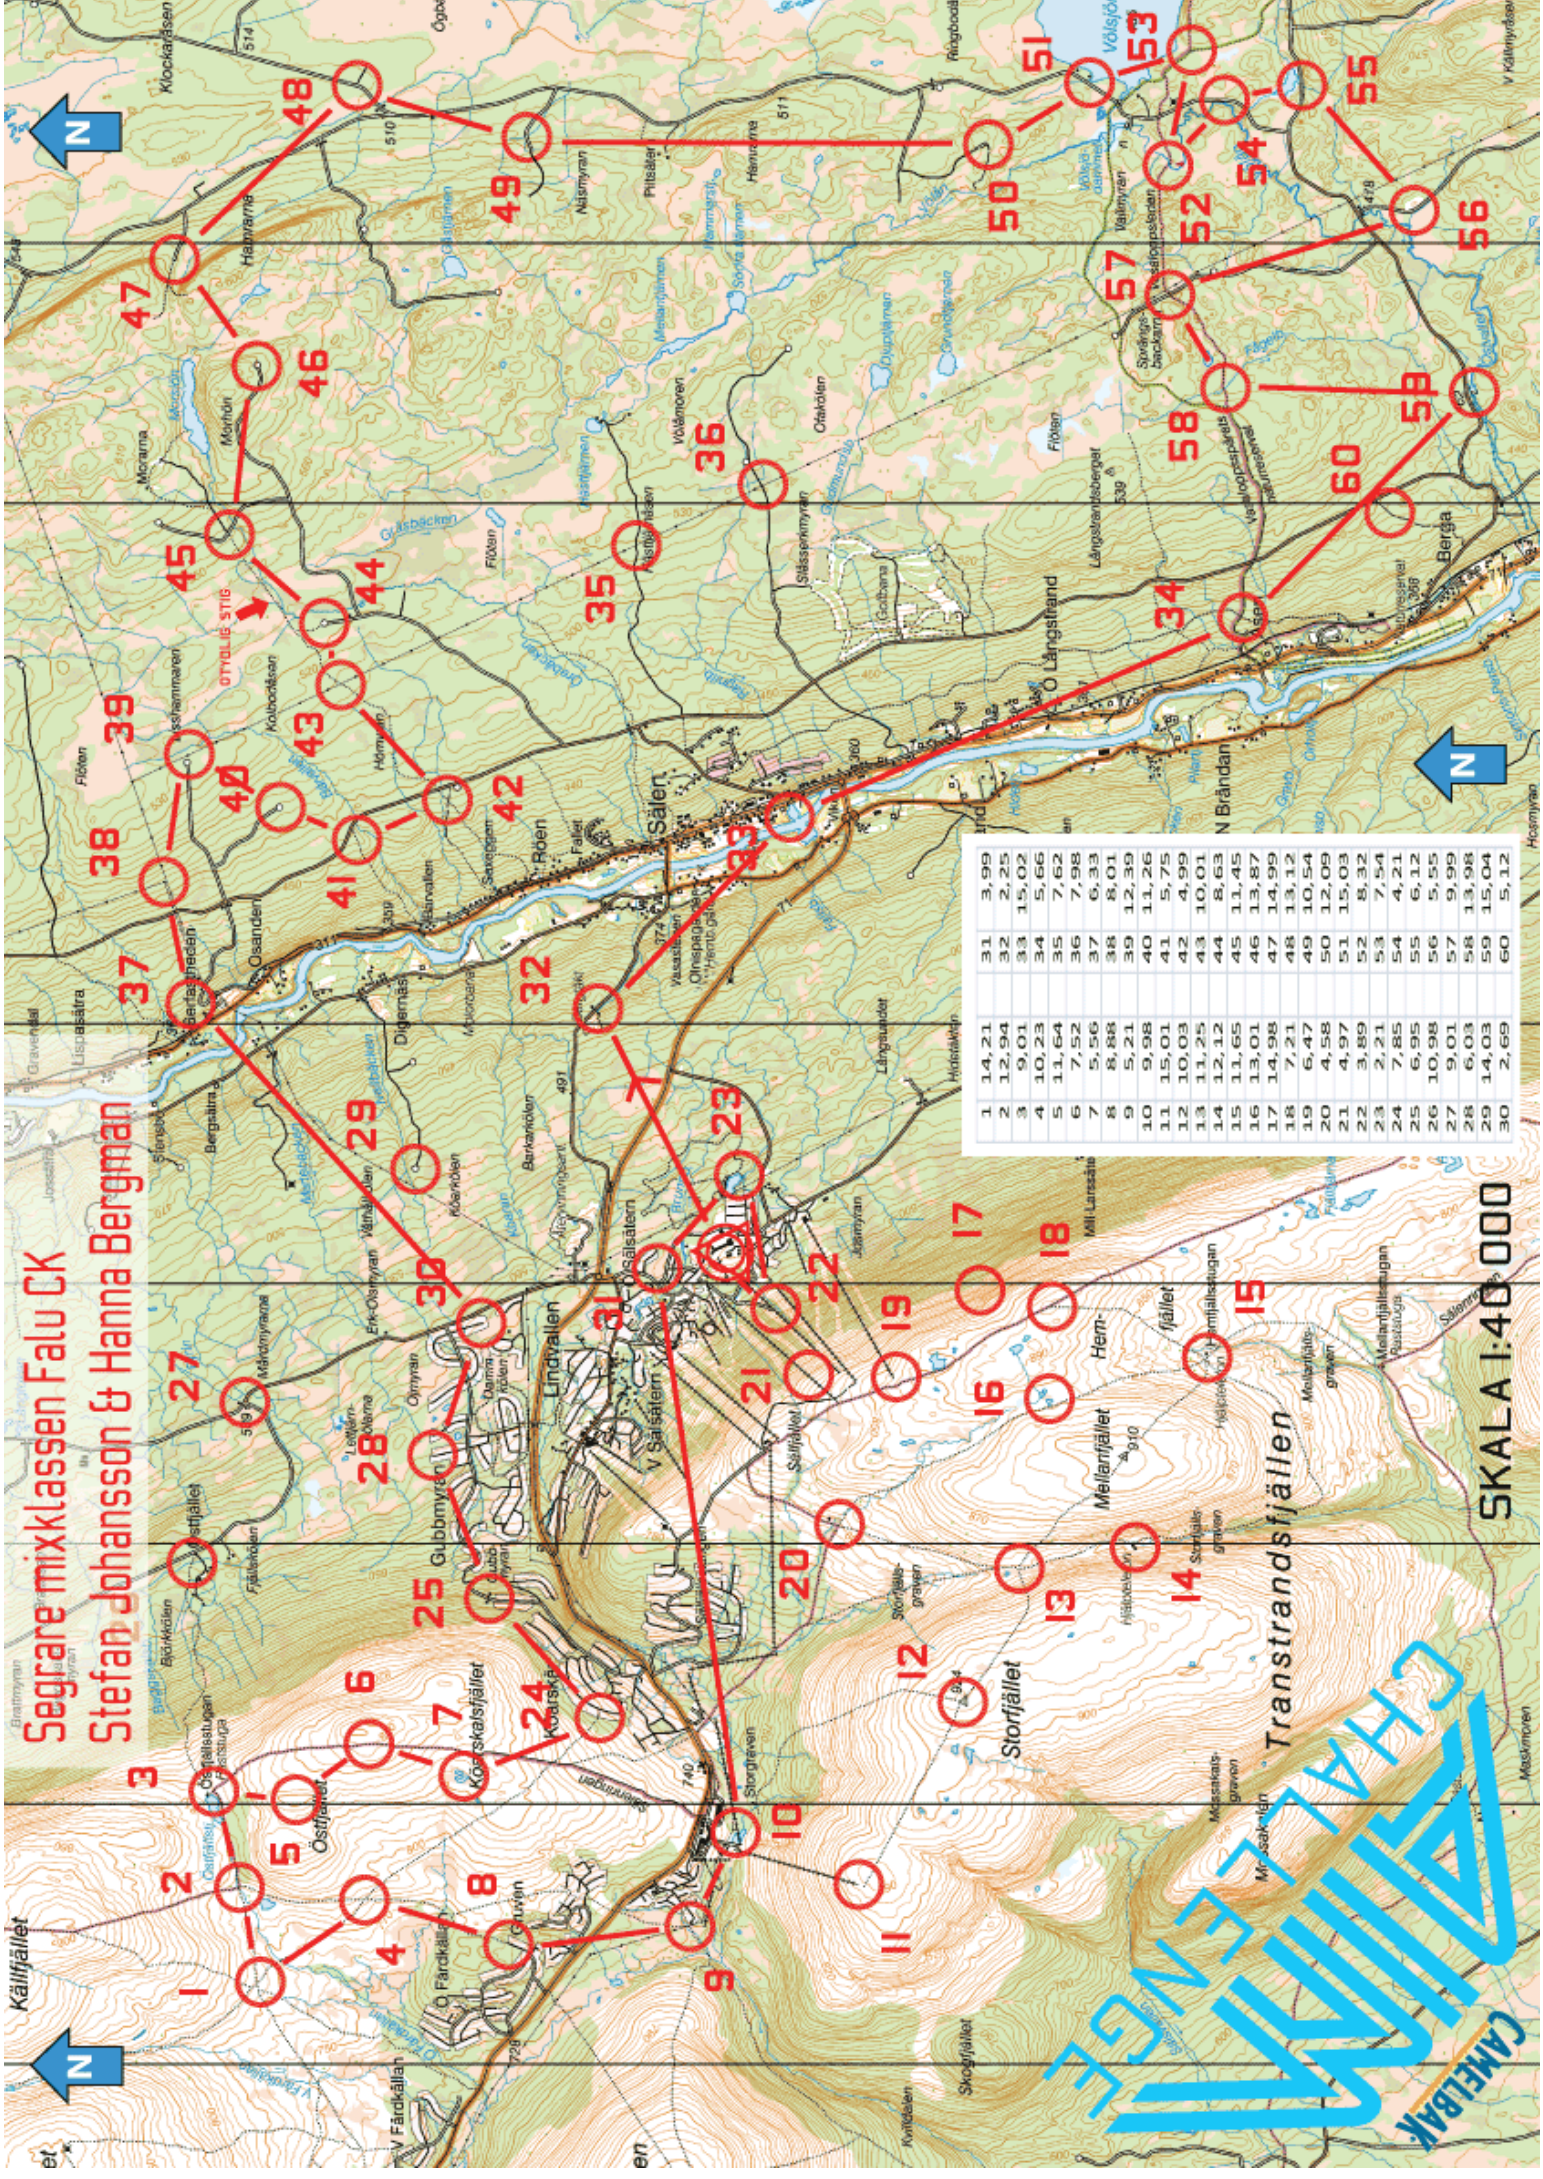

Segrare mixklassen Falu CK Stefan Johansson & Hanna Bergman

| | | | |
|----|-------|----|-------|
| 1 | 14,21 | 31 | 3,99 |
| 2 | 12,94 | 32 | 2,25 |
| 3 | 9,01 | 33 | 15,02 |
| 4 | 10,23 | 34 | 5,66 |
| 5 | 11,64 | 35 | 7,62 |
| 6 | 7,52 | 36 | 7,98 |
| 7 | 5,56 | 37 | 6,33 |
| 8 | 8,88 | 38 | 8,01 |
| 9 | 5,21 | 39 | 12,39 |
| 10 | 9,98 | 40 | 11,26 |
| 11 | 15,01 | 41 | 5,75 |
| 12 | 10,03 | 42 | 4,99 |
| 13 | 11,25 | 43 | 10,01 |
| 14 | 12,12 | 44 | 8,63 |
| 15 | 11,65 | 45 | 11,45 |
| 16 | 13,01 | 46 | 13,87 |
| 17 | 14,98 | 47 | 14,99 |
| 18 | 7,21 | 48 | 13,12 |
| 19 | 6,47 | 49 | 10,54 |
| 20 | 4,58 | 50 | 12,09 |
| 21 | 4,97 | 51 | 15,03 |
| 22 | 3,89 | 52 | 8,32 |
| 23 | 2,21 | 53 | 7,54 |
| 24 | 7,85 | 54 | 4,21 |
| 25 | 6,95 | 55 | 6,12 |
| 26 | 10,98 | 56 | 5,55 |
| 27 | 9,01 | 57 | 9,99 |
| 28 | 6,03 | 58 | 13,98 |
| 29 | 14,03 | 59 | 15,04 |
| 30 | 2,69 | 60 | 5,12 |

SKALA 1:40 000