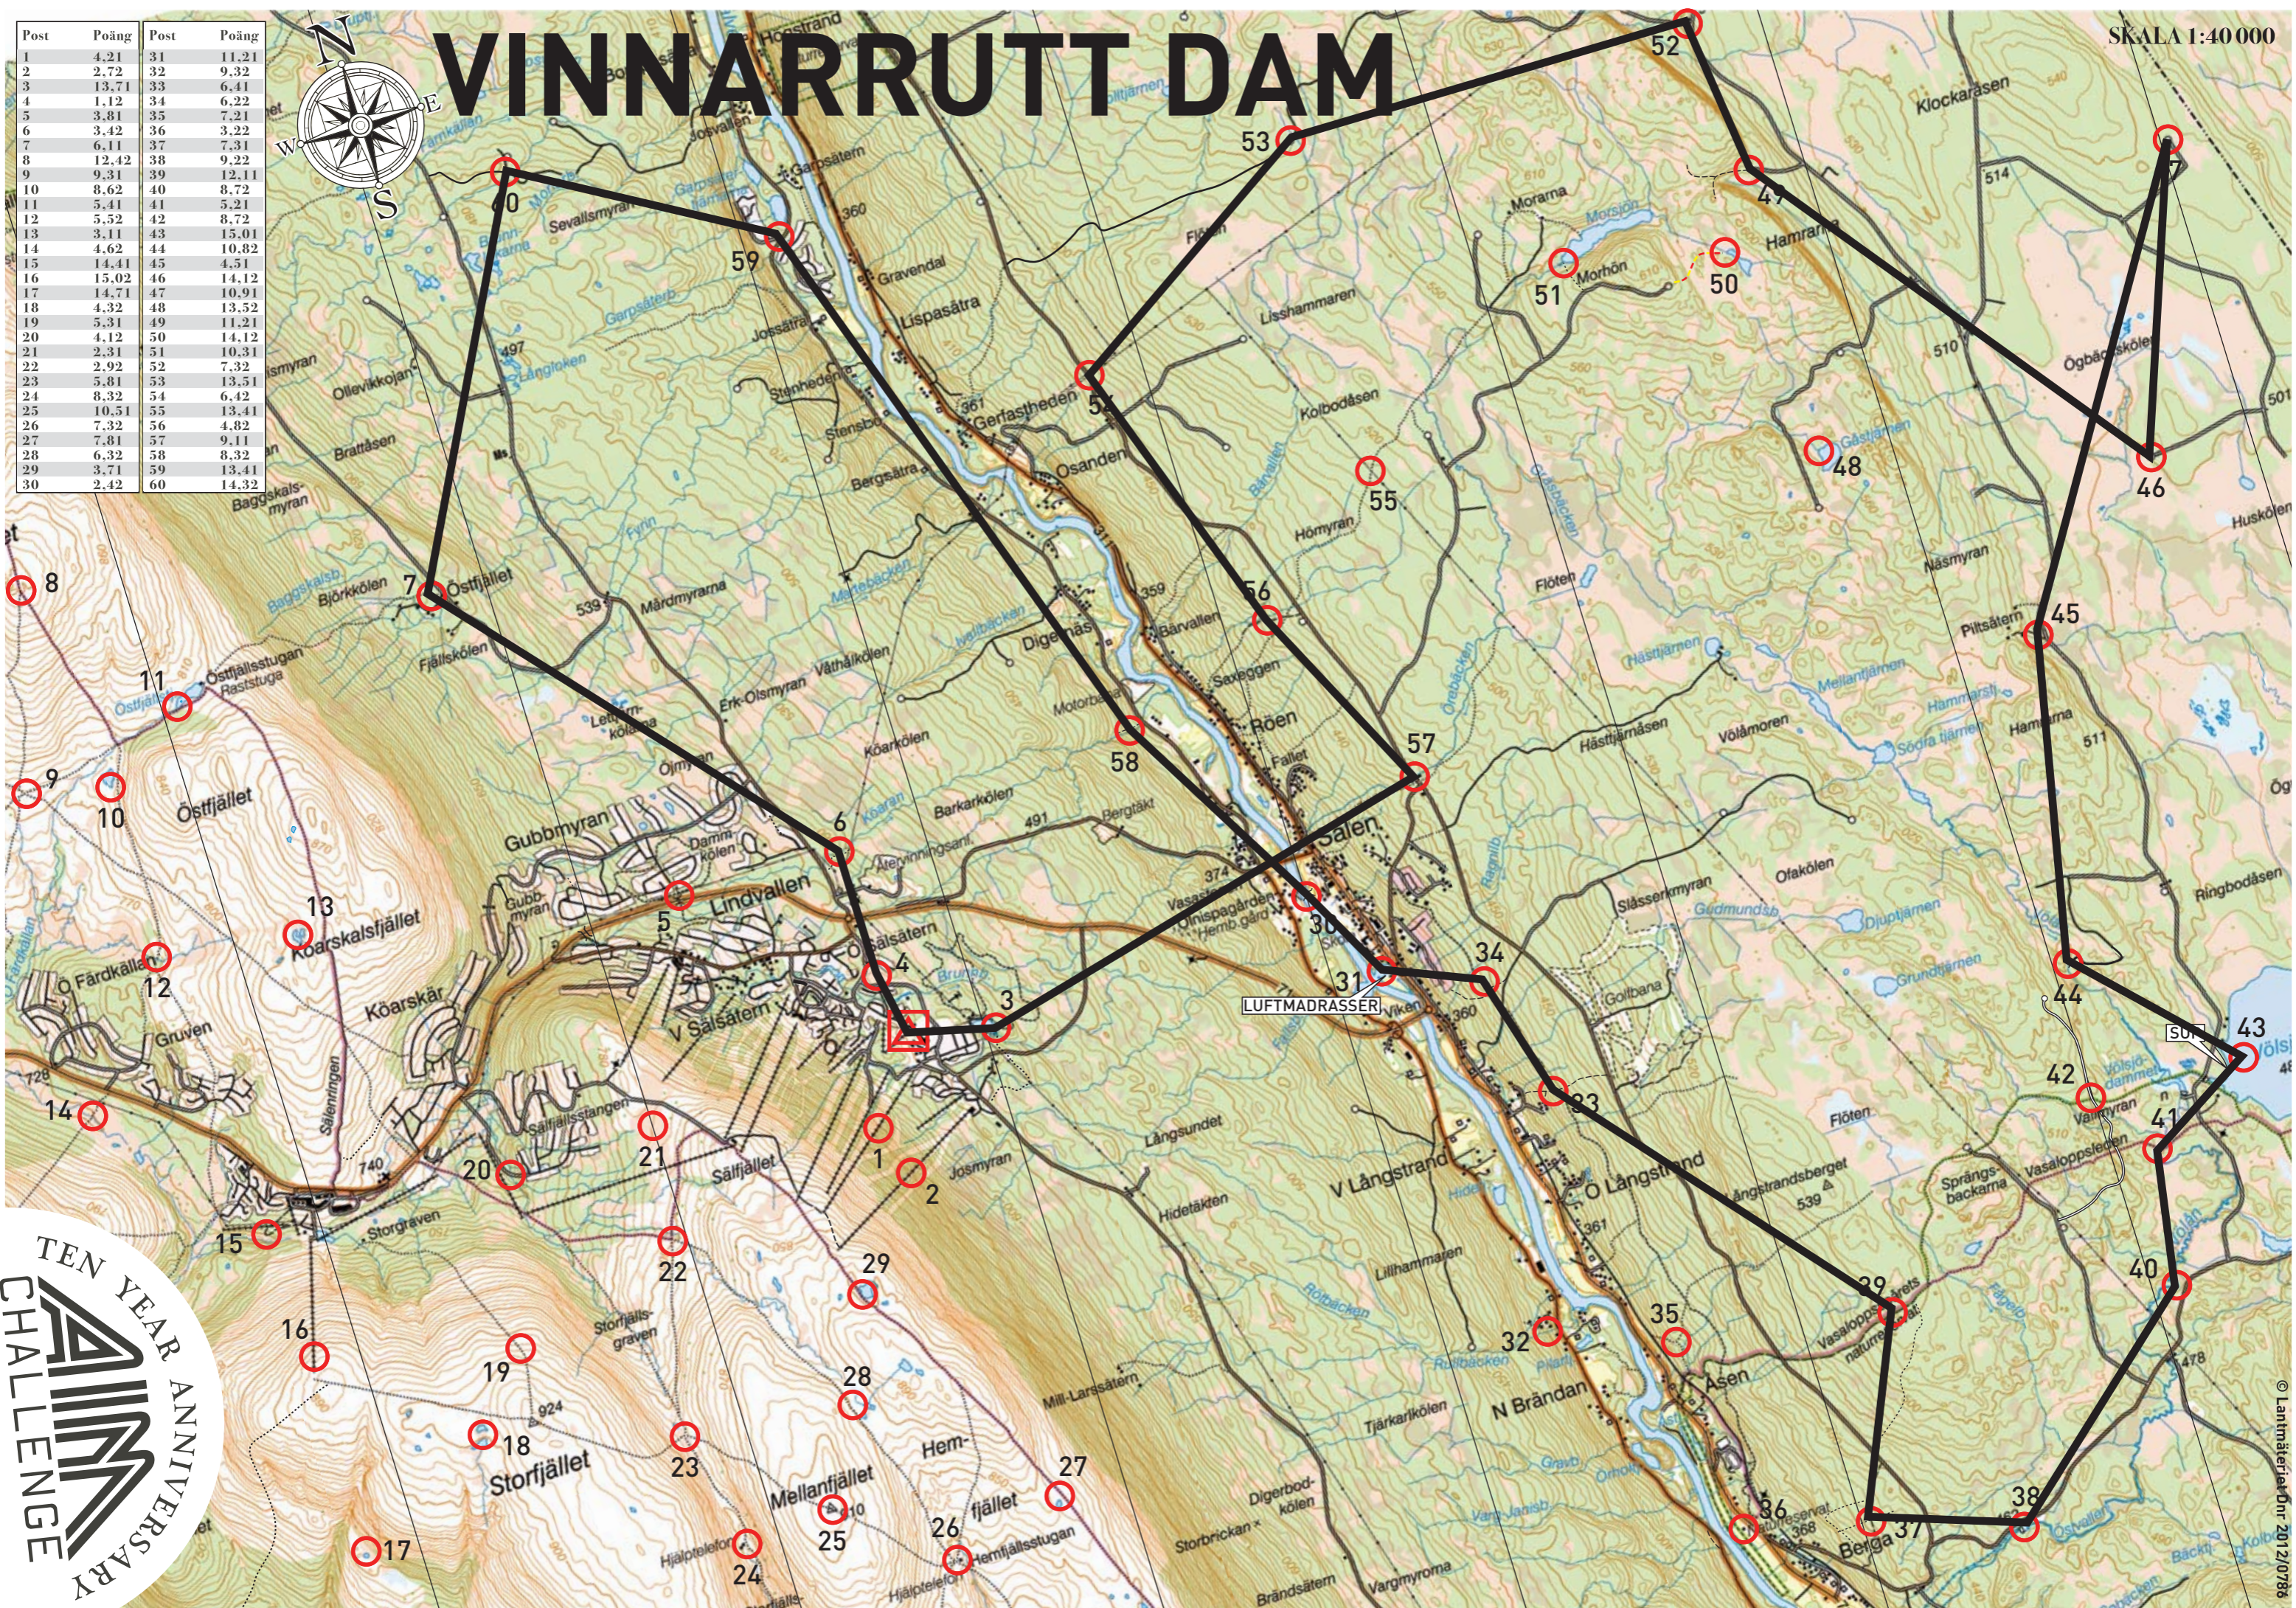

VINNARRUTT DAM

SKALA 1:40 000

Post	Poäng	Post	Poäng
1	4.21	31	11.21
2	2.72	32	9.32
3	13.71	33	6.41
4	1.12	34	6.22
5	3.81	35	7.21
6	3.42	36	3.22
7	6.11	37	7.31
8	12.42	38	9.22
9	9.31	39	12.11
10	8.62	40	8.72
11	5.41	41	5.21
12	5.52	42	8.72
13	3.11	43	15.01
14	4.62	44	10.82
15	14.41	45	4.51
16	15.02	46	14.12
17	14.71	47	10.91
18	4.32	48	13.52
19	5.31	49	11.21
20	4.12	50	14.12
21	2.31	51	10.31
22	2.92	52	7.32
23	5.81	53	13.51
24	8.32	54	6.42
25	10.51	55	13.41
26	7.32	56	4.82
27	7.81	57	9.11
28	6.32	58	8.32
29	3.71	59	13.41
30	2.42	60	14.32

LUFTMADRASSER