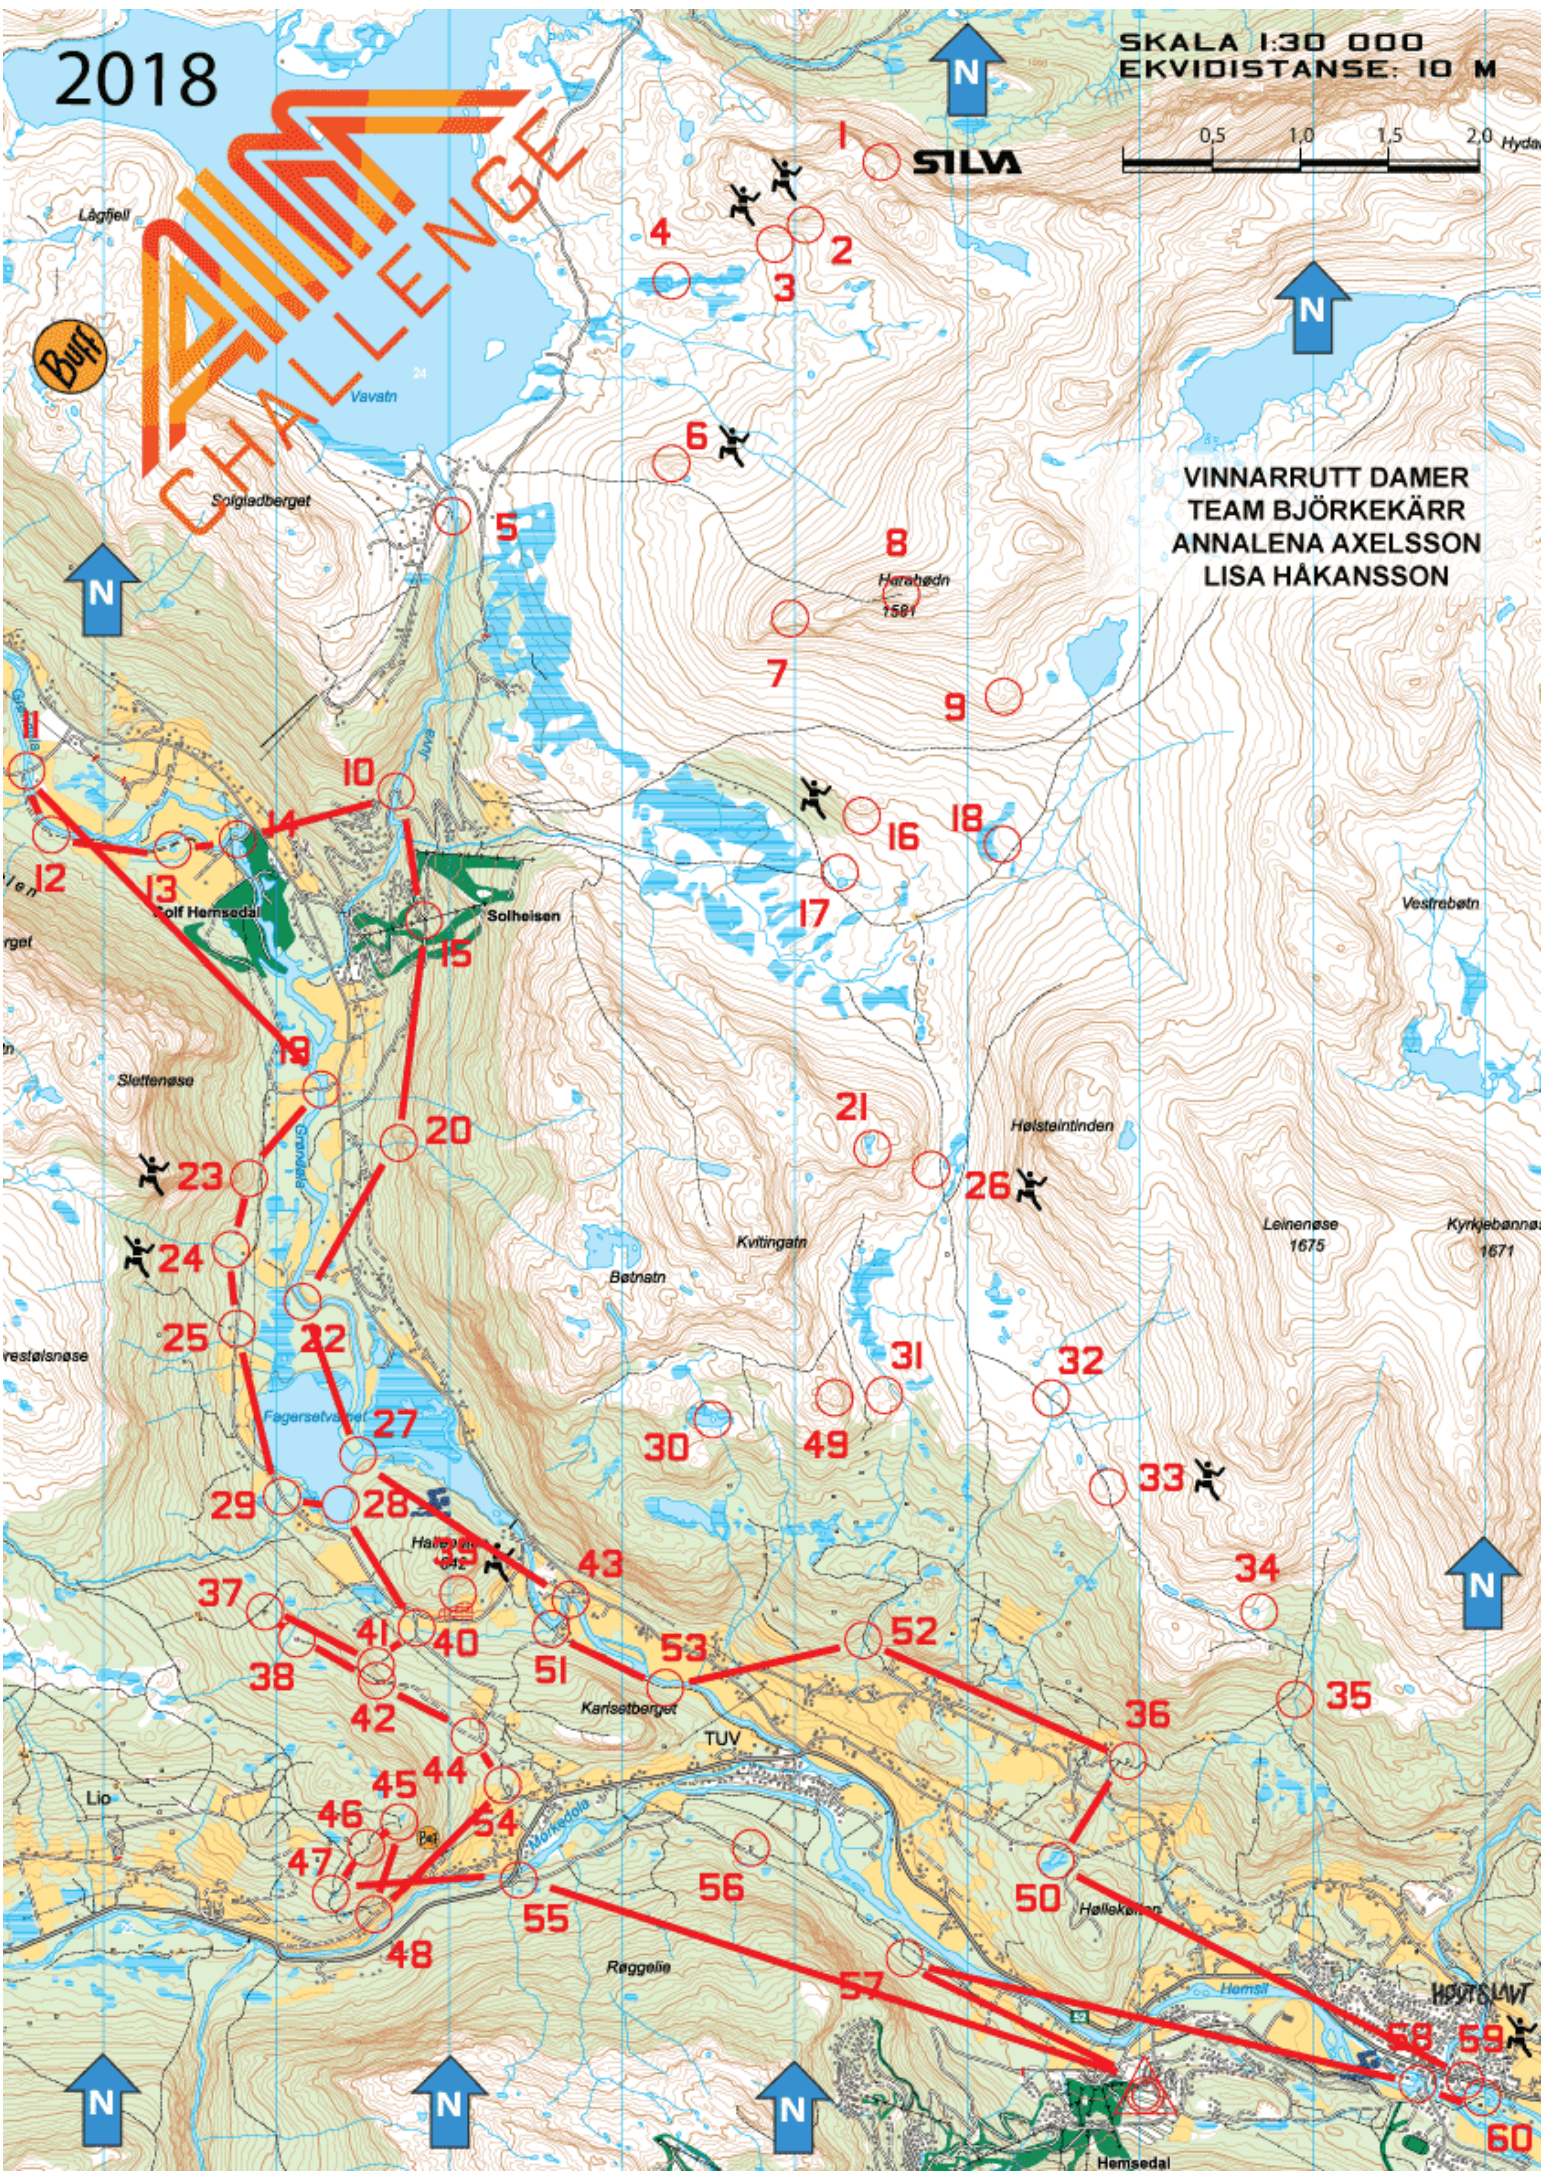

2018

CHALLENGE

SKALA 1:30 000
EKVIDISTANSE: 10 M

VINNARRUTT DAMER
TEAM BJÖRKEKÄRR
ANNALENA AXELSSON
LISA HÅKANSSON

HÖRSLAVT