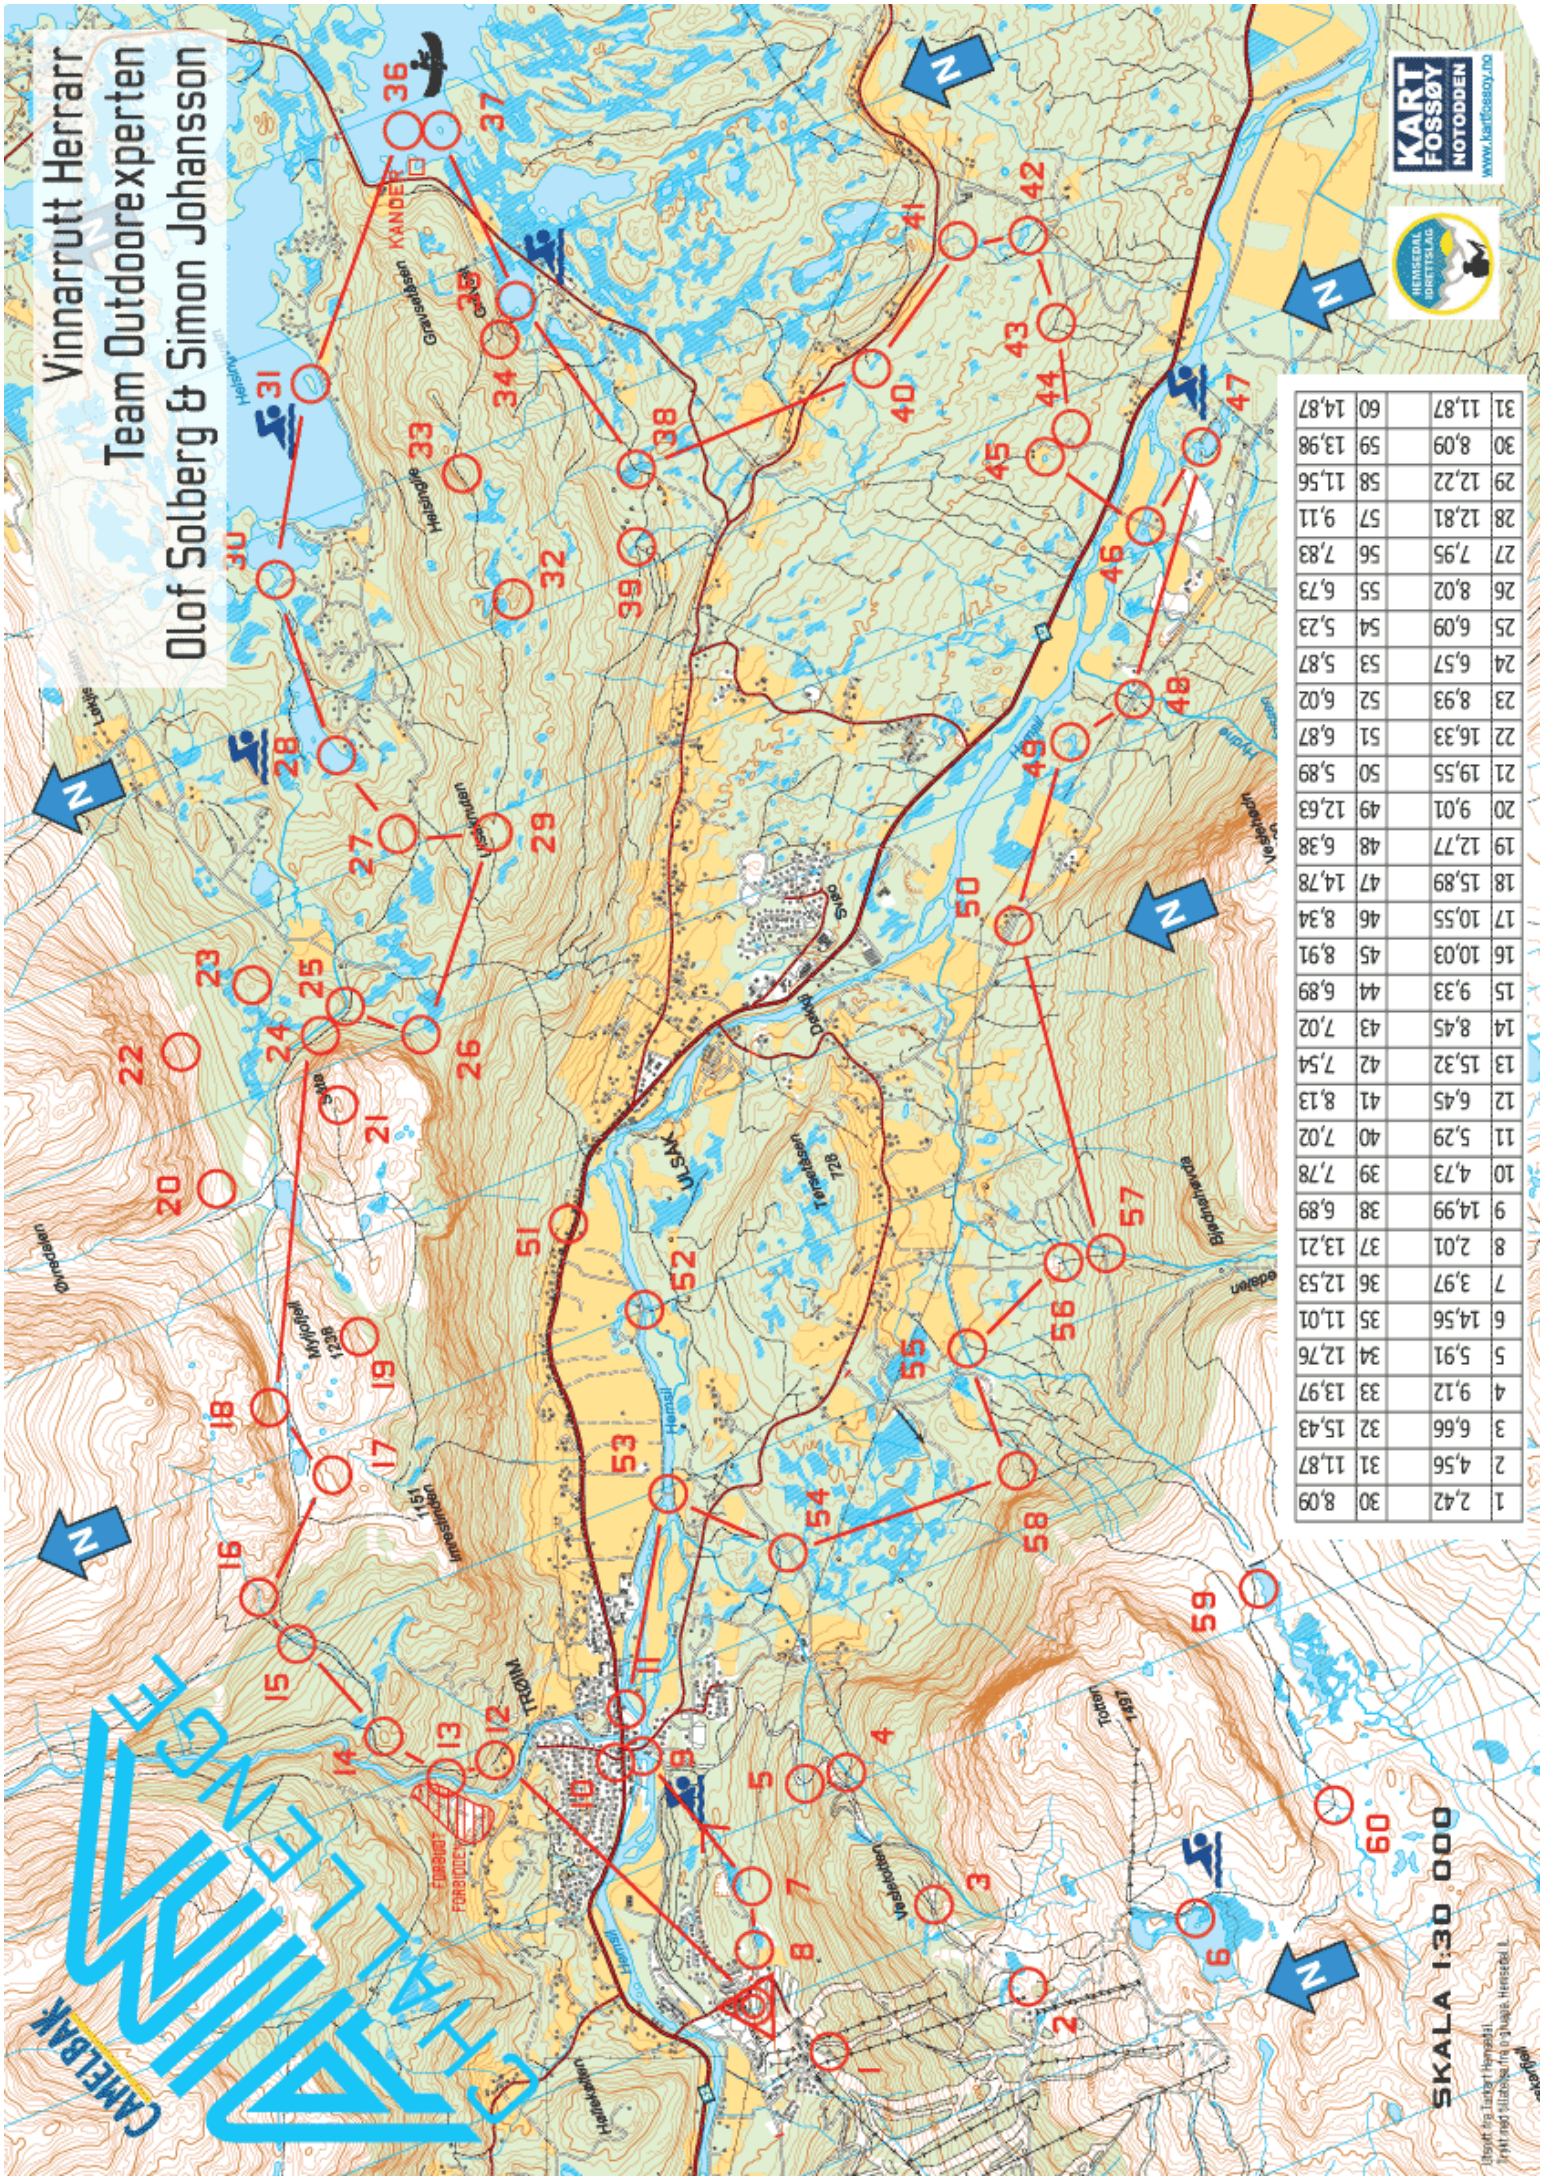

Vinnarrutt Herrarr
 Team Outdoorexperter
 Olaf Solberg & Simon Johansson

1	2,42
2	4,56
3	6,66
4	9,12
5	5,91
6	14,56
7	3,97
8	2,01
9	14,99
10	4,73
11	5,29
12	6,45
13	15,32
14	8,45
15	9,33
16	10,03
17	10,55
18	15,89
19	12,77
20	9,01
21	19,55
22	16,33
23	8,93
24	6,57
25	6,09
26	8,02
27	7,95
28	12,81
29	12,22
30	8,09
31	11,87
32	15,43
33	13,97
34	12,76
35	11,01
36	12,53
37	13,21
38	6,89
39	7,78
40	7,02
41	8,13
42	7,54
43	7,02
44	6,89
45	8,91
46	8,34
47	14,78
48	6,38
49	12,63
50	5,89
51	6,87
52	6,02
53	5,87
54	5,23
55	6,73
56	7,83
57	9,11
58	11,56
59	13,98
60	14,87

SKALA 1:30 000

© Kart for Fosseøy Hemsedal
 Kart for Fosseøy Hemsedal
 Kart for Fosseøy Hemsedal