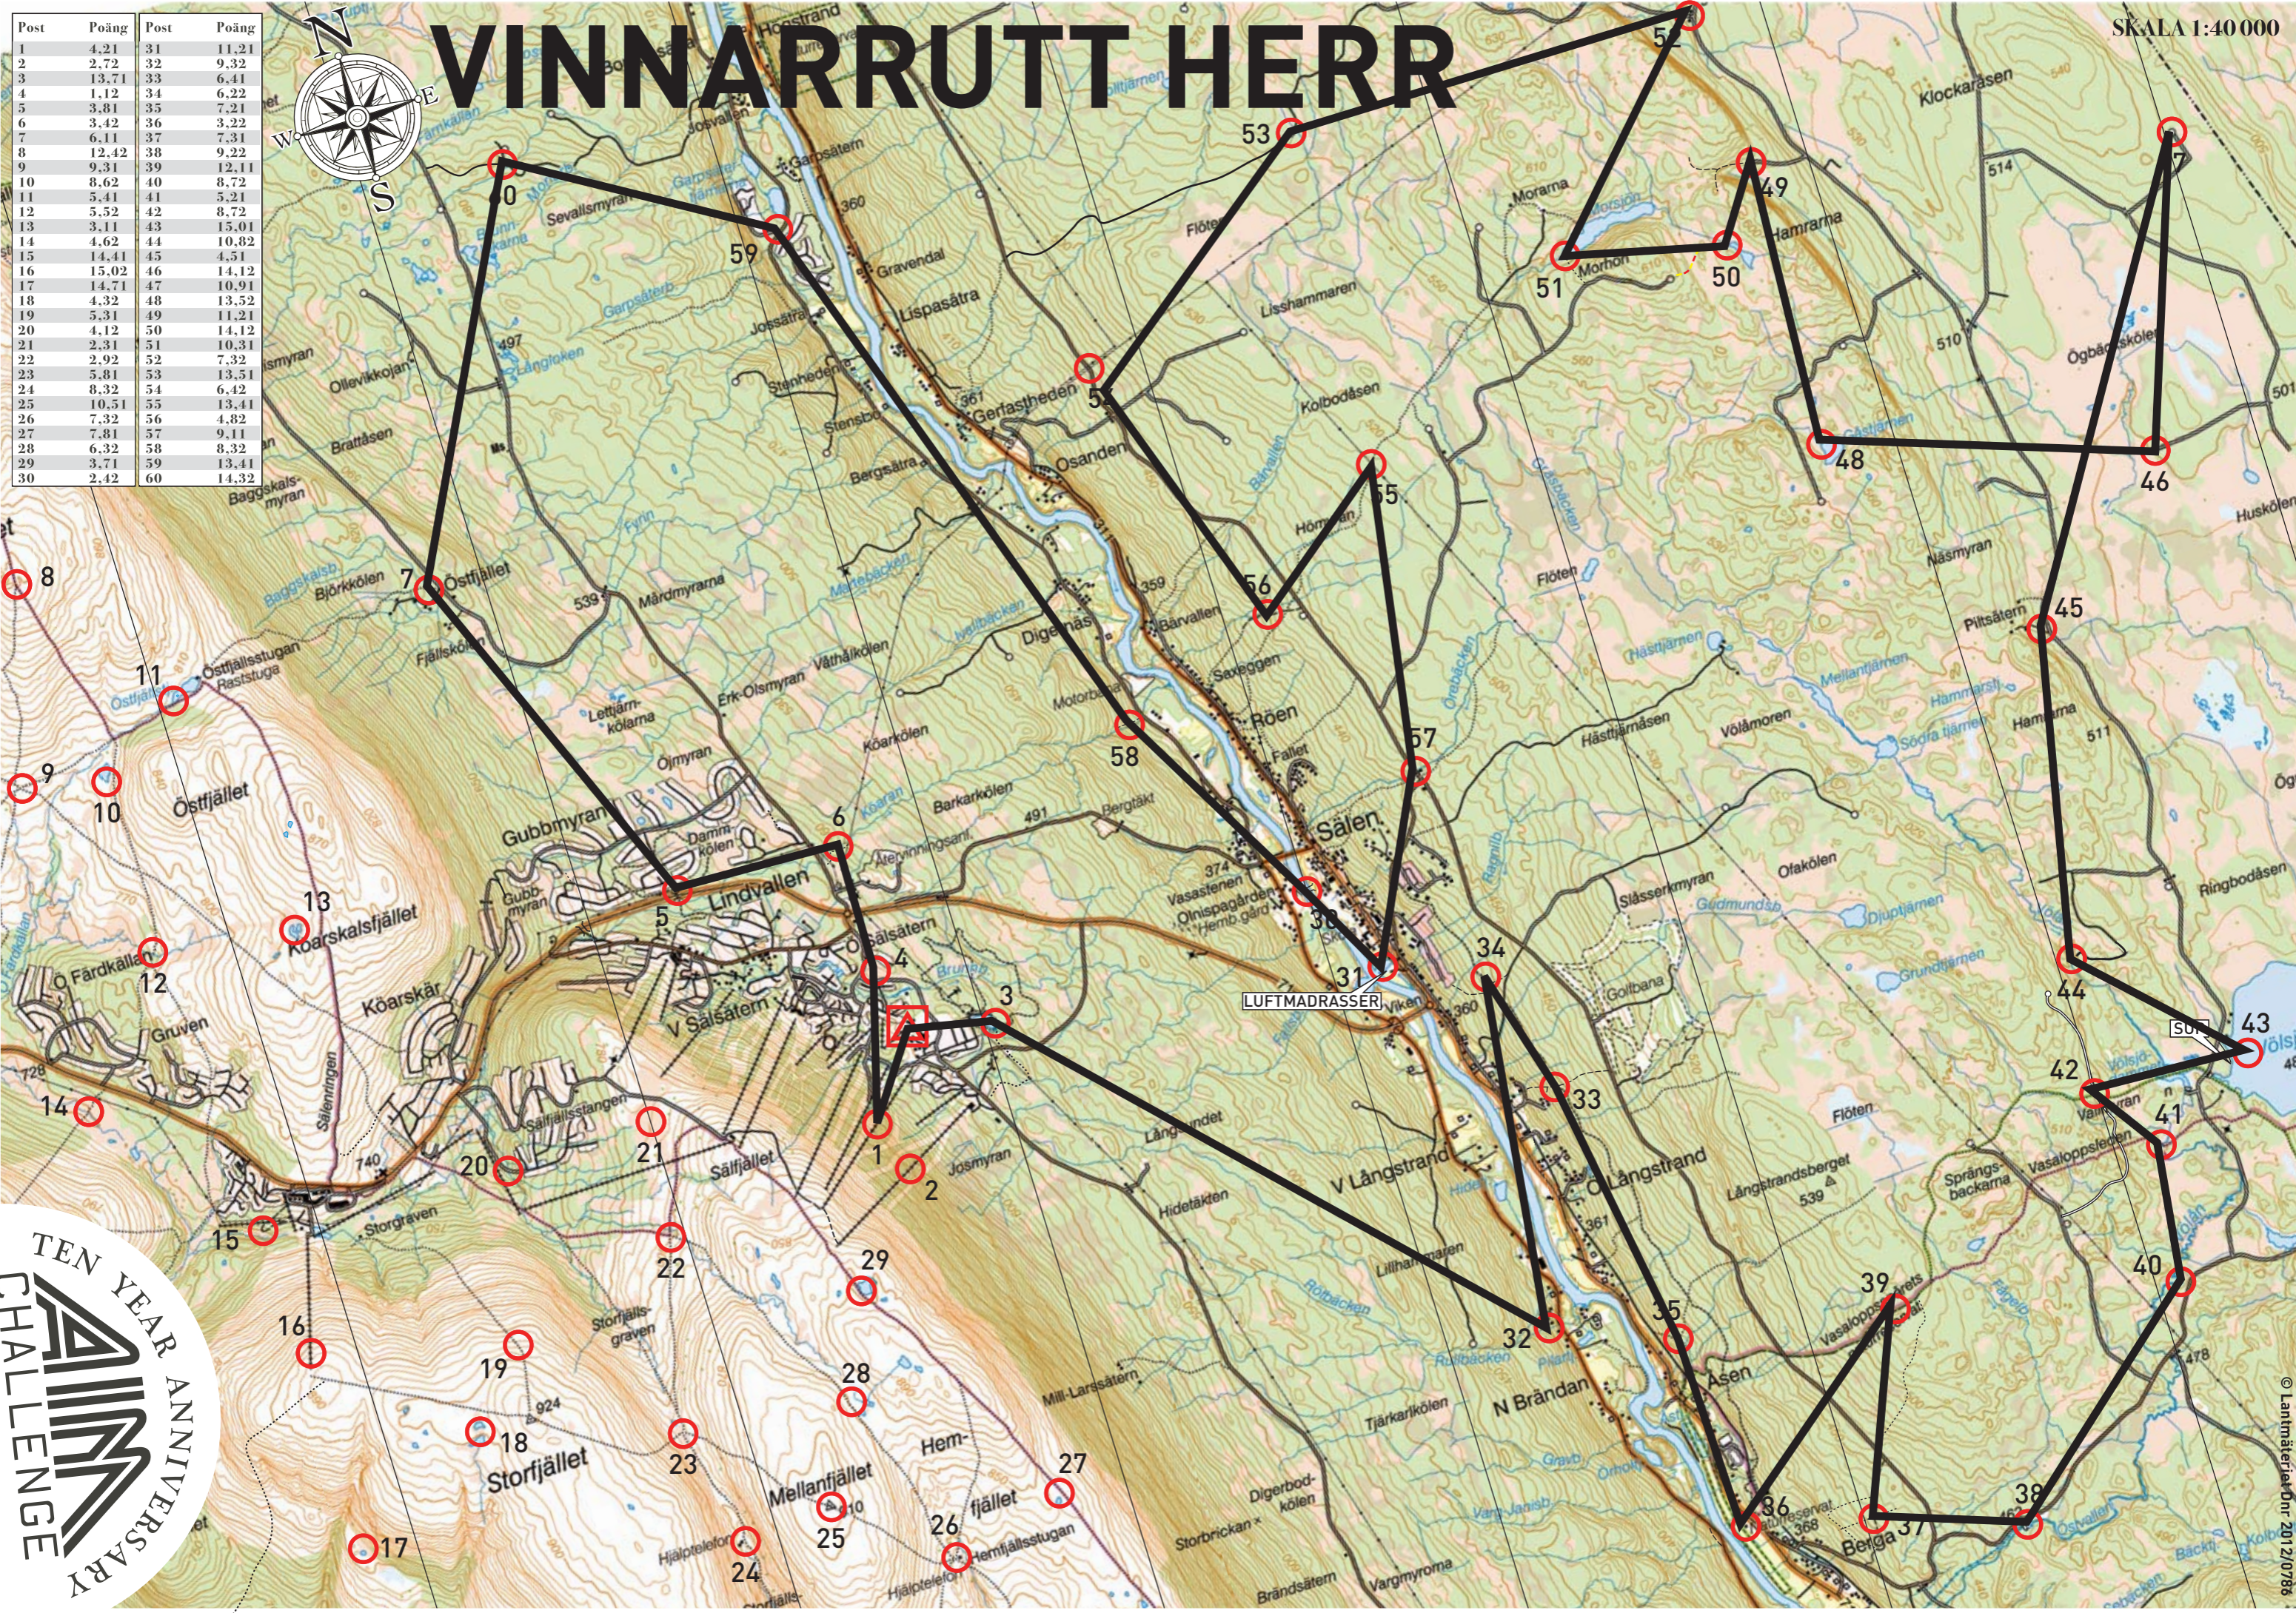

# VINNARRUTT HERR

SKALA 1:40 000

Post	Poäng	Post	Poäng
1	4.21	31	11.21
2	2.72	32	9.32
3	13.71	33	6.41
4	1.12	34	6.22
5	3.81	35	7.21
6	3.42	36	3.22
7	6.11	37	7.31
8	12.42	38	9.22
9	9.31	39	12.11
10	8.62	40	8.72
11	5.41	41	5.21
12	5.52	42	8.72
13	3.11	43	15.01
14	4.62	44	10.82
15	14.41	45	4.51
16	15.02	46	14.12
17	14.71	47	10.91
18	4.32	48	13.52
19	5.31	49	11.21
20	4.12	50	14.12
21	2.31	51	10.31
22	2.92	52	7.32
23	5.81	53	13.51
24	8.32	54	6.42
25	10.51	55	13.41
26	7.32	56	4.82
27	7.81	57	9.11
28	6.32	58	8.32
29	3.71	59	13.41
30	2.42	60	14.32

LUFTMADRASSER