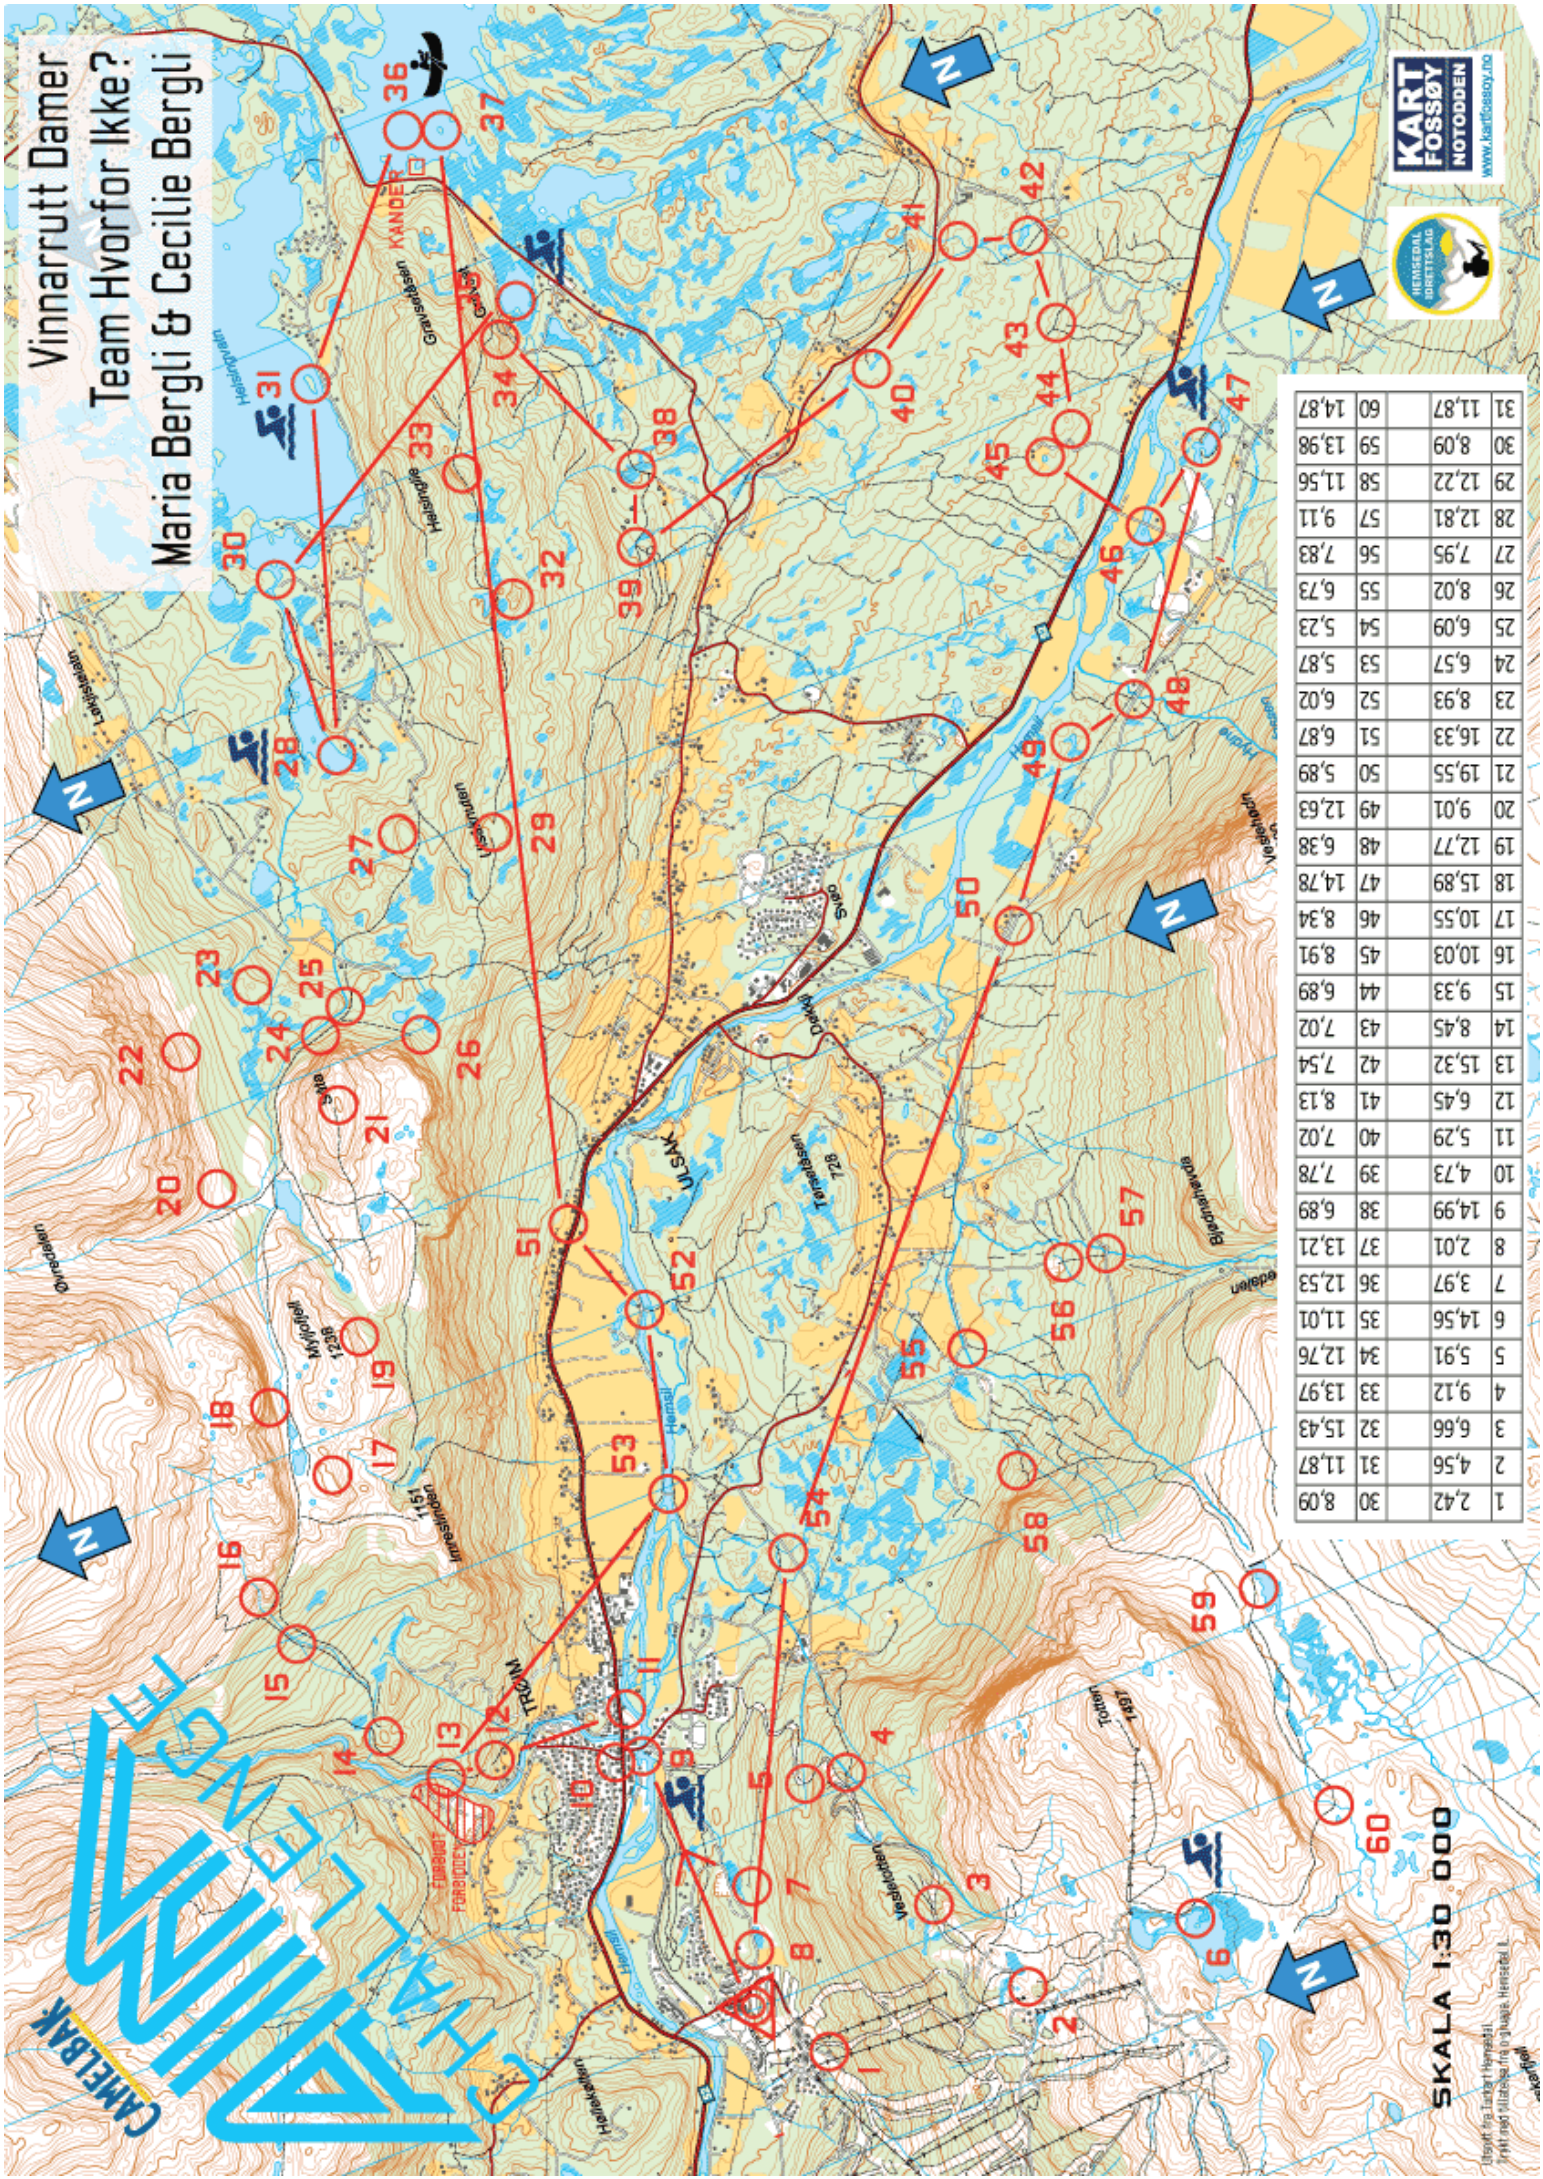

Vinnarrutt Damer Team Hvorfor Ikke? Maria Bergli & Cecilie Bergli

1	2,42
2	4,56
3	6,66
4	9,12
5	5,91
6	14,56
7	3,97
8	2,01
9	14,99
10	4,73
11	5,29
12	6,45
13	15,32
14	8,45
15	9,33
16	10,03
17	10,55
18	15,89
19	12,77
20	9,01
21	19,55
22	16,33
23	8,93
24	6,57
25	6,09
26	8,02
27	7,95
28	12,81
29	12,22
30	8,09
31	11,87
32	15,43
33	9,12
34	12,76
35	11,01
36	12,53
37	13,21
38	6,89
39	7,78
40	7,02
41	8,13
42	7,54
43	7,02
44	6,89
45	8,91
46	8,34
47	14,78
48	6,38
49	12,63
50	5,89
51	6,87
52	6,02
53	5,87
54	5,23
55	6,73
56	7,83
57	9,11
58	11,56
59	13,98
60	14,87

CAMELBAK
THE HATTA
FERD
AN

SKALA 1:30 000

© Kart Fossøy Notodden
 Hemsedal Idrettslag
 www.kartfossoy.no